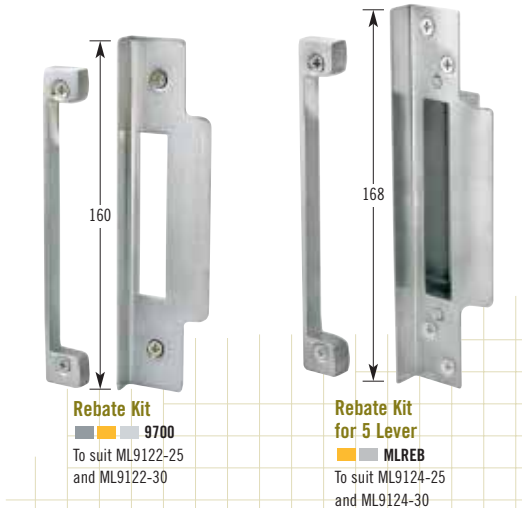

Economy Range