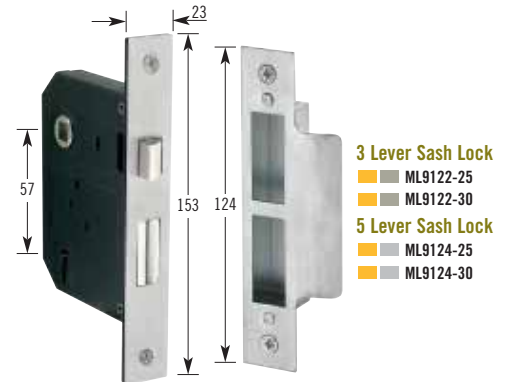

Economy Range