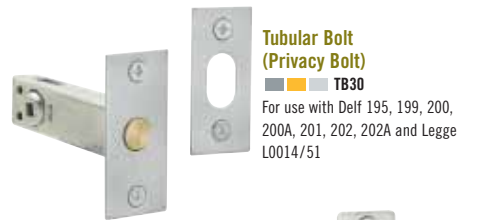

Tubular Bolt (Privacy Bolt)

- TB30

For use with Delf 195, 199, 200, 200A, 201, 202, 202A and Legge L0014/51